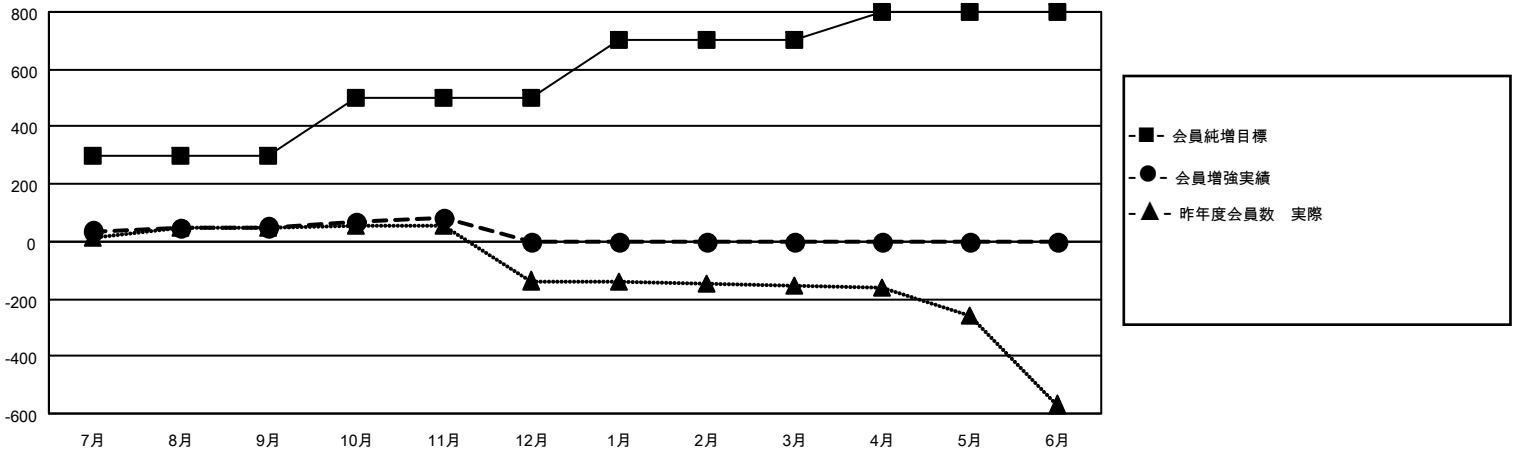

MONTHLY MEMBERSHIP PROGRESS REPORT

地域 JAPAN

District 335 B

Results as of: 11/30/2021

クラブ			
結果：2021-2022			
四半期	新クラブ目標	新クラブ	解散クラブ
7月/8月/9月	1	0	2
10月/11月/12月	0	0	0
1月/2月/3月	5	0	0
4月/5月/6月	4	0	0

名			
結果：2021-2022			
四半期	会員純増目標	会員増強実績	退会者(転籍を含む)実際
7月/8月/9月	300	130	69
10月/11月/12月	200	84	46
1月/2月/3月	200	0	0
4月/5月/6月	100	0	0

新クラブ目標及び実績累計

会員目標及び実績累計

解散クラブ: 2	81 CLUBS OF 153 一名以上の新会 員を登録	男女別	
退会者		男性	4,540 (71.13%)
物故会員 21	会員累計データを見るには、ここをクリック	女性	1,843 (28.87%)
クラブ解散 0		NON BINARY	0 (0.00%)
その他 94		PREFER NOT TO ANSWER	0 (0.00%)
合計 115		世帯主/家族会員合計	2,899
		国際会費半額の家族会員	1,580