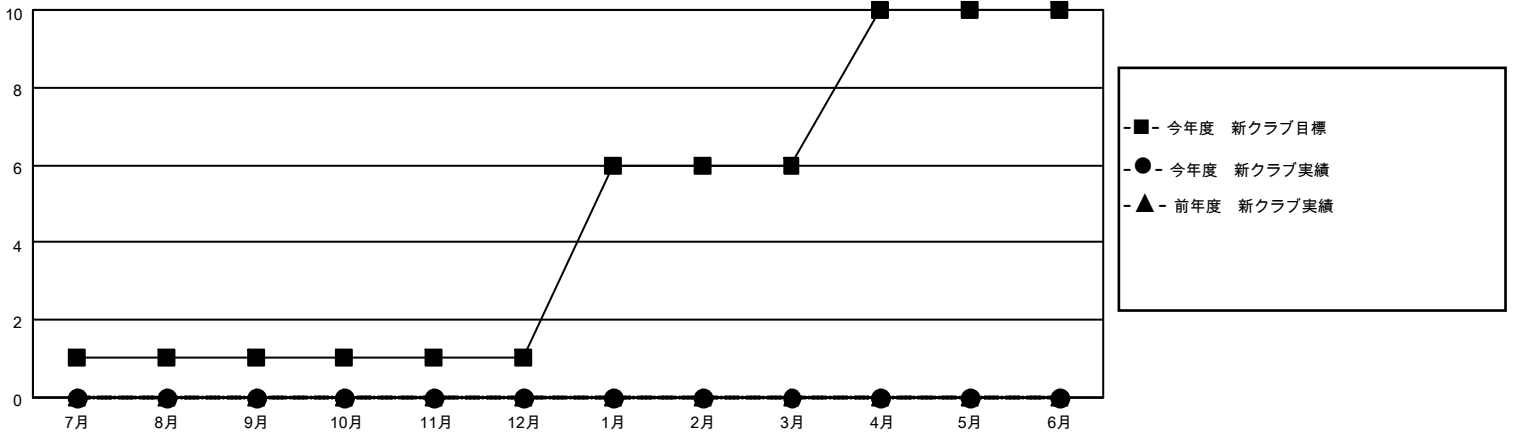

MONTHLY MEMBERSHIP PROGRESS REPORT

地域 JAPAN

District 335 B

Results as of: 11/30/2021

クラブ			
結果：2021-2022			
四半期	新クラブ目標	新クラブ	解散クラブ
7月/8月/9月	1	0	2
10月/11月/12月	0	0	0
1月/2月/3月	5	0	0
4月/5月/6月	4	0	0

名			
結果：2021-2022			
四半期	会員純増目標	会員増強実績	退会者(転籍を含む)実際
7月/8月/9月	300	130	69
10月/11月/12月	200	84	46
1月/2月/3月	200	0	0
4月/5月/6月	100	0	0

新クラブ目標及び実績累計

会員目標及び実績累計

解散クラブ: 2	81 CLUBS OF 153 一名以上の新会 員を登録	男女別	
退会者		男性	4,540 (71.13%)
物故会員 21	会員累計データを見るには、ここをクリック	女性	1,843 (28.87%)
クラブ解散 0		NON BINARY	0 (0.00%)
その他 94		PREFER NOT TO ANSWER	0 (0.00%)
合計 115		世帯主/家族会員合計	2,899
		国際会費半額の家族会員	1,580